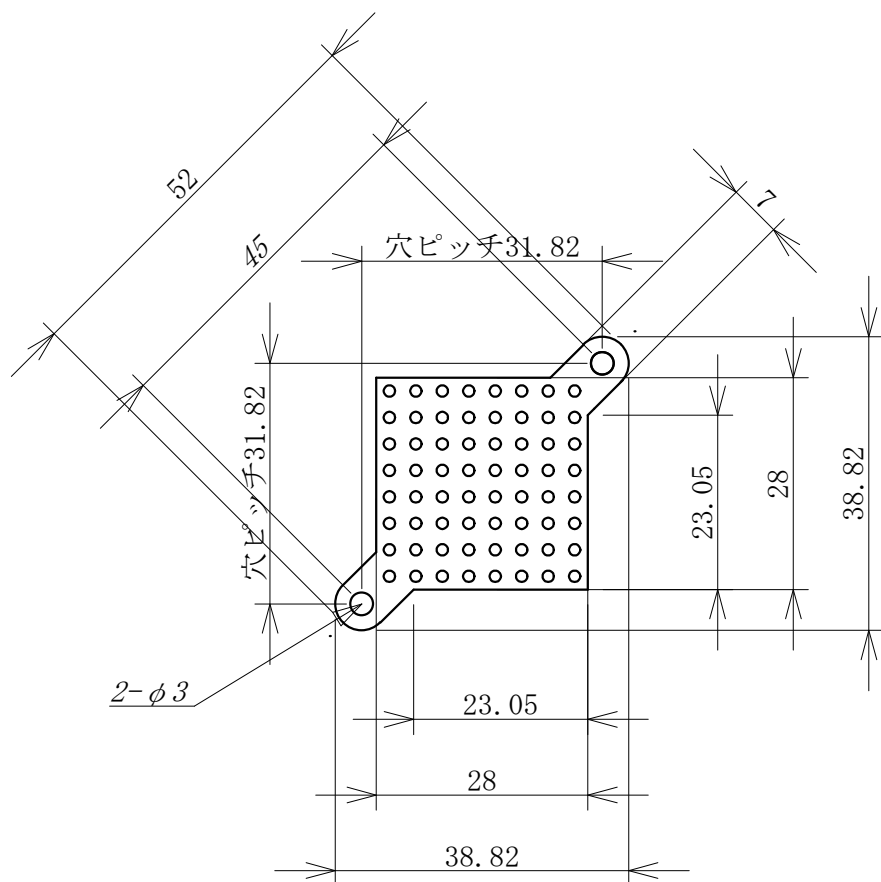

尺度 SCALE	仕上 FINISH 黒アルマイト	材質 MATERIAL ALUMI A1050	品名 NAME PIN FIN HEAT SINK	◎
承認 APPROVED	照査 CHECKED	製図 DRAWN 05, 03, 22 IWAKI	設計 DESIGNED	図面番号 DRAWING NUMBER FTS2810
				SHEET

尺度 SCALE	仕上 FINISH 黒アルマイト	材質 MATERIAL ALUMI A1050	品名 NAME PIN FIN HEAT SINK	◎ ▽
承認 APPROVED	照査 CHECKED	製図 DRAWN 05, 03, 22 IWAKI	設計 DESIGNED	SHEET
			図面番号 DRAWING NUMBER FTS2810	