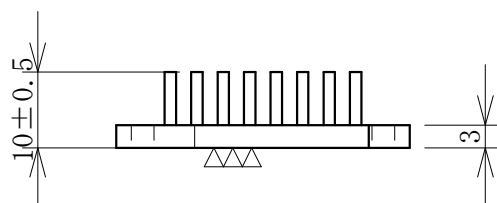

尺度 SCALE	仕上 FINISH 黒アルマイト	材質 MATERIAL ALUMI A1050	品名 NAME PIN FIN HEAT SINK	◎
承認 APPROVED	照査 CHECKED	製図 DRAWN 05, 03, 22 IWAKI	設計 DESIGNED	図面番号 DRAWING NUMBER FTS2810
				SHEET

尺度 SCALE	仕上 FINISH 黒アルマイト	材質 MATERIAL ALUMI A1050	品名 NAME PIN FIN HEAT SINK	◎ ▽
承認 APPROVED	照査 CHECKED	製図 DRAWN 05, 03, 22 IWAKI	設計 DESIGNED	SHEET
			図面番号 DRAWING NUMBER FTS2810	