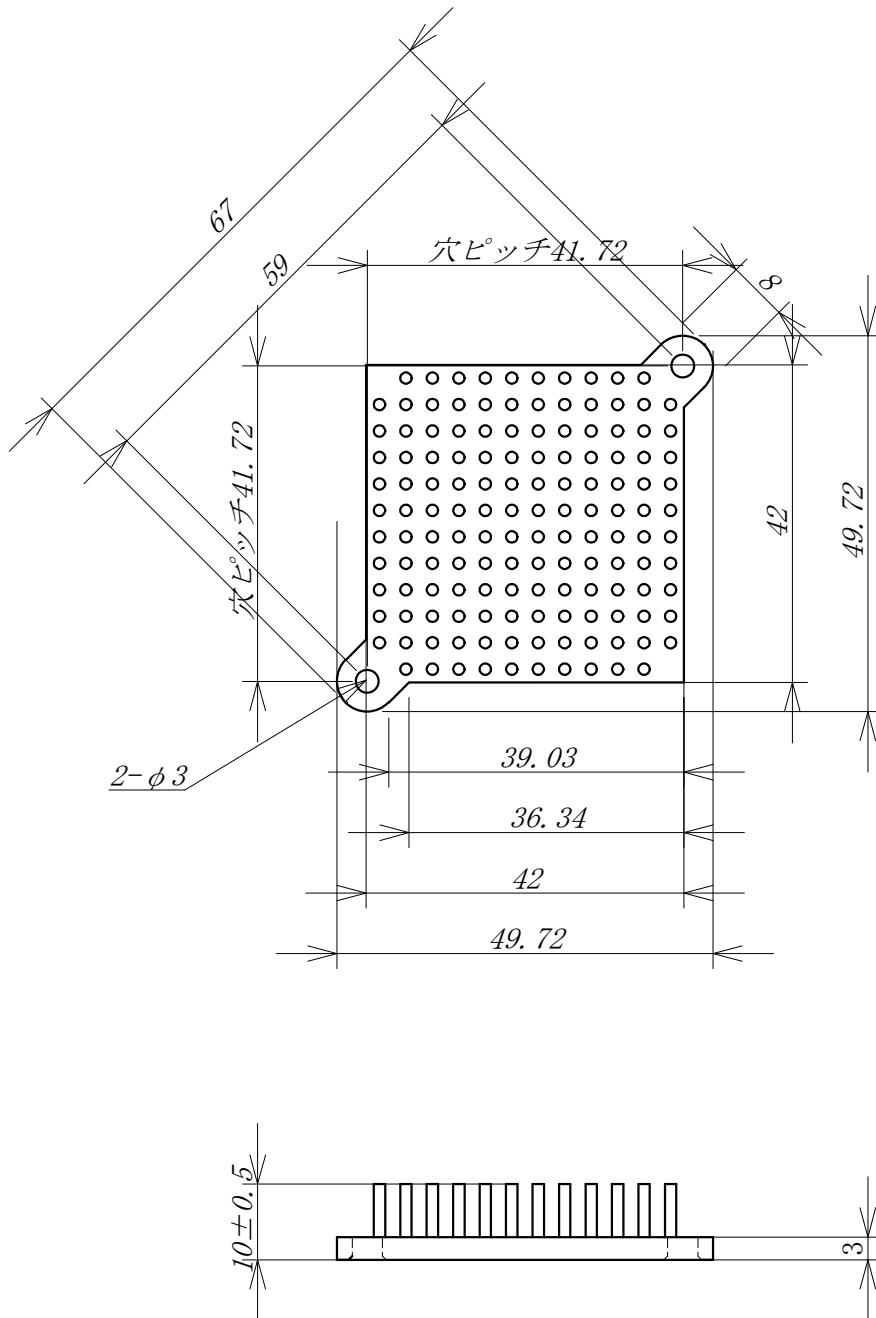

尺度 SCALE	仕上 FINISH 黒アルマイト	材質 MATERIAL ALUMI A1050	品名 NAME PIN FIN HEAT SINK	◎
承認 APPROVED	照査 CHECKED	製図 DRAWN 05, 01, 21 IWAKI	設計 DESIGNED	SHEET
			図面番号 DRAWING NUMBER FTS4210	

尺度 SCALE	仕上 FINISH 黒アルマイト	材質 MATERIAL ALUMI A1050	品名 NAME PIN FIN HEAT SINK	◎
承認 APPROVED	照査 CHECKED	製図 DRAWN 05, 01, 21 IWAKI	設計 DESIGNED	図面番号 DRAWING NUMBER FTS4210
SHEET				／