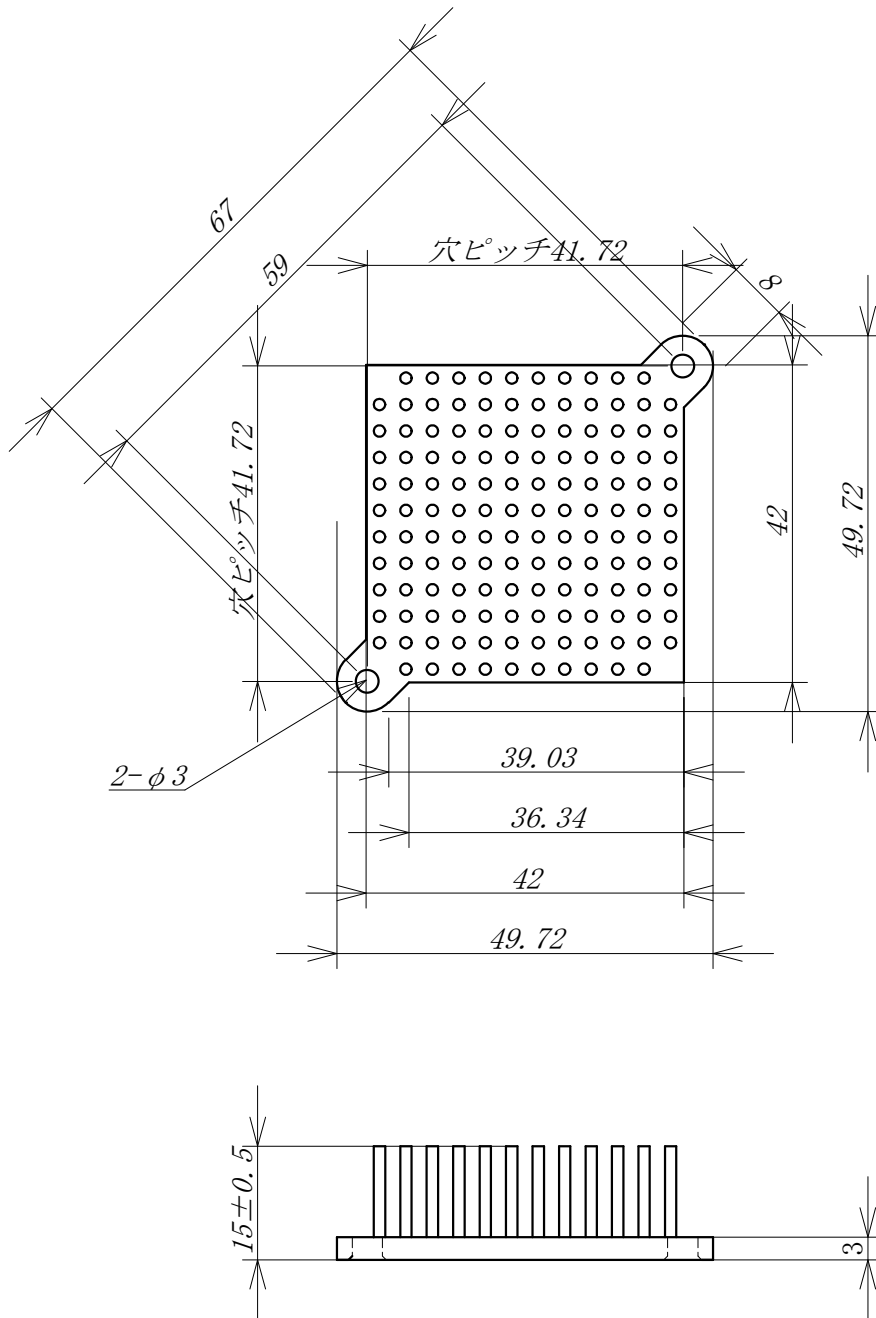

尺度 SCALE	仕上 FINISH 黒アルマイト	材質 MATERIAL ALUMI A1050	品名 NAME PIN FIN HEAT SINK	◎
承認 APPROVED	照査 CHECKED	製図 DRAWN 05, 01, 21 IWAKI	設計 DESIGNED	SHEET
			図面番号 DRAWING NUMBER FTS4215	

尺度 SCALE	仕上 FINISH 黒アルマイト	材質 MATERIAL ALUMI A1050	品名 NAME PIN FIN HEAT SINK	◎
承認 APPROVED	照査 CHECKED	製図 DRAWN 05, 01, 21 IWAKI	設計 DESIGNED	図面番号 DRAWING NUMBER FTS4215
				SHEET