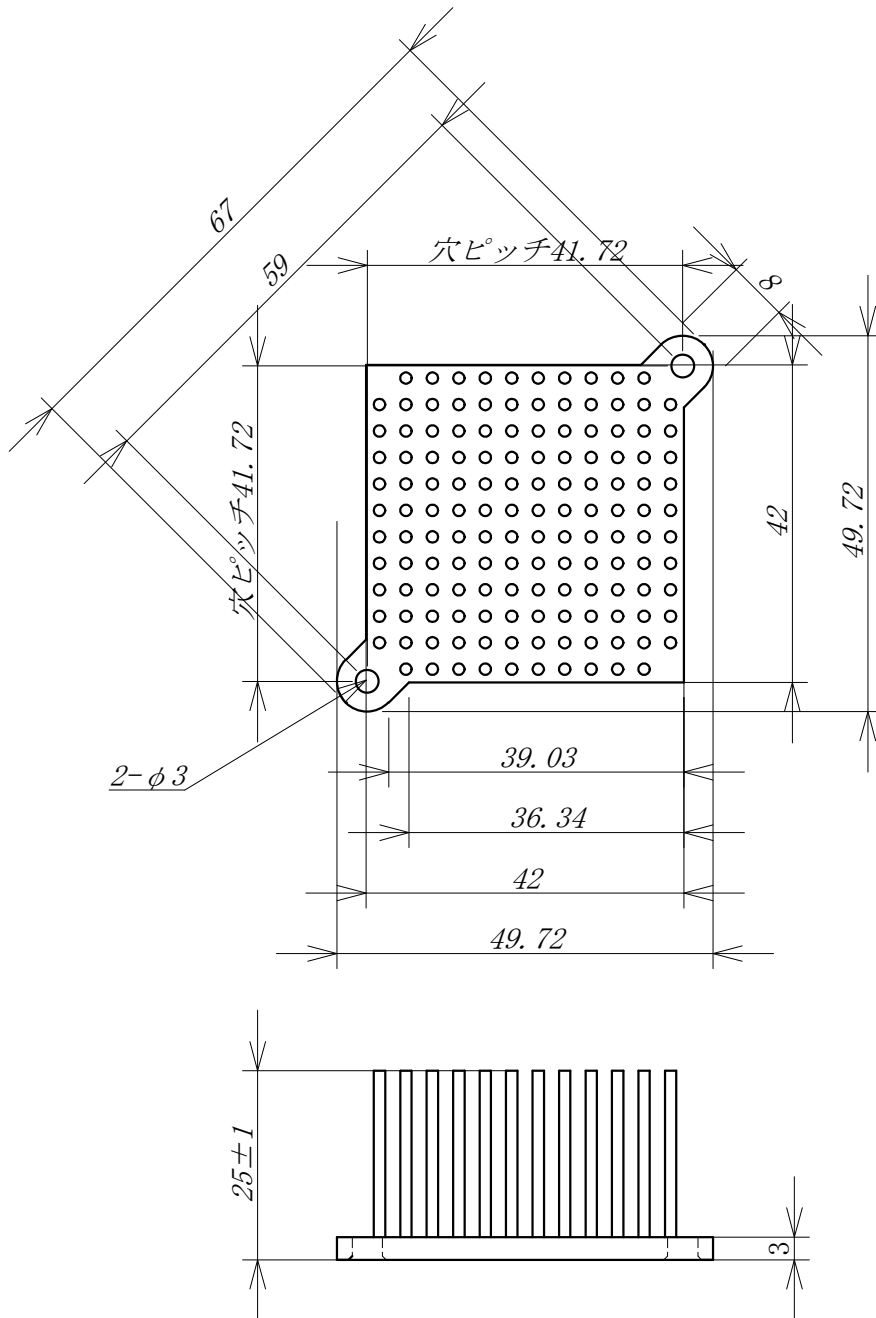

尺度 SCALE	仕上 FINISH 黒アルマイト	材質 MATERIAL ALUMI A1050	品名 NAME PIN FIN HEAT SINK	◎
承認 APPROVED	照査 CHECKED	製図 DRAWN 05, 01, 21. IWAKI	設計 DESIGNED	SHEET
			図面番号 DRAWING NUMBER FTS4225	

尺度 SCALE	仕上 FINISH 黒アルマイト	材質 MATERIAL ALUMI A1050	品名 NAME PIN FIN HEAT SINK	◎
承認 APPROVED	照査 CHECKED	製図 DRAWN 05, 01, 21 IWAKI	設計 DESIGNED	SHEET
			図面番号 DRAWING NUMBER FTS4225	